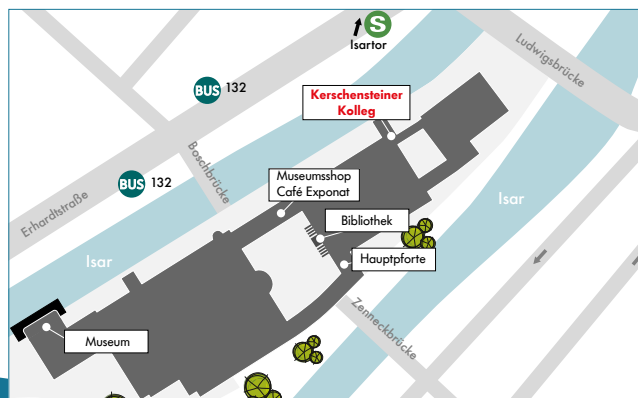

Sie haben Interesse an einem Seminar im Kerschensteiner Kolleg?

Für Gruppenbuchungen und weitere Informationen zu unseren Preisen, Verfügbarkeiten und Räumlichkeiten melden Sie sich gerne direkt bei uns! Einzelanmeldungen sind zu ausgewählten Fortbildungen für Lehrkräfte und ErzieherInnen sowie Museumsfachleute möglich. Aktuelle Termine finden Sie auf unserer Website oder im Bildungsnewsletter.

So finden Sie uns:

Deutsches Museum, Kerschensteiner Kolleg
Museumsinsel 1, 80538 München
www.deutsches-museum.de/fortbildungen

Sie haben Fragen?

Wir freuen uns über Ihre Nachricht!

kerschensteinerkolleg@deutsches-museum.de

Tel.: +49 (0)89 2179 243