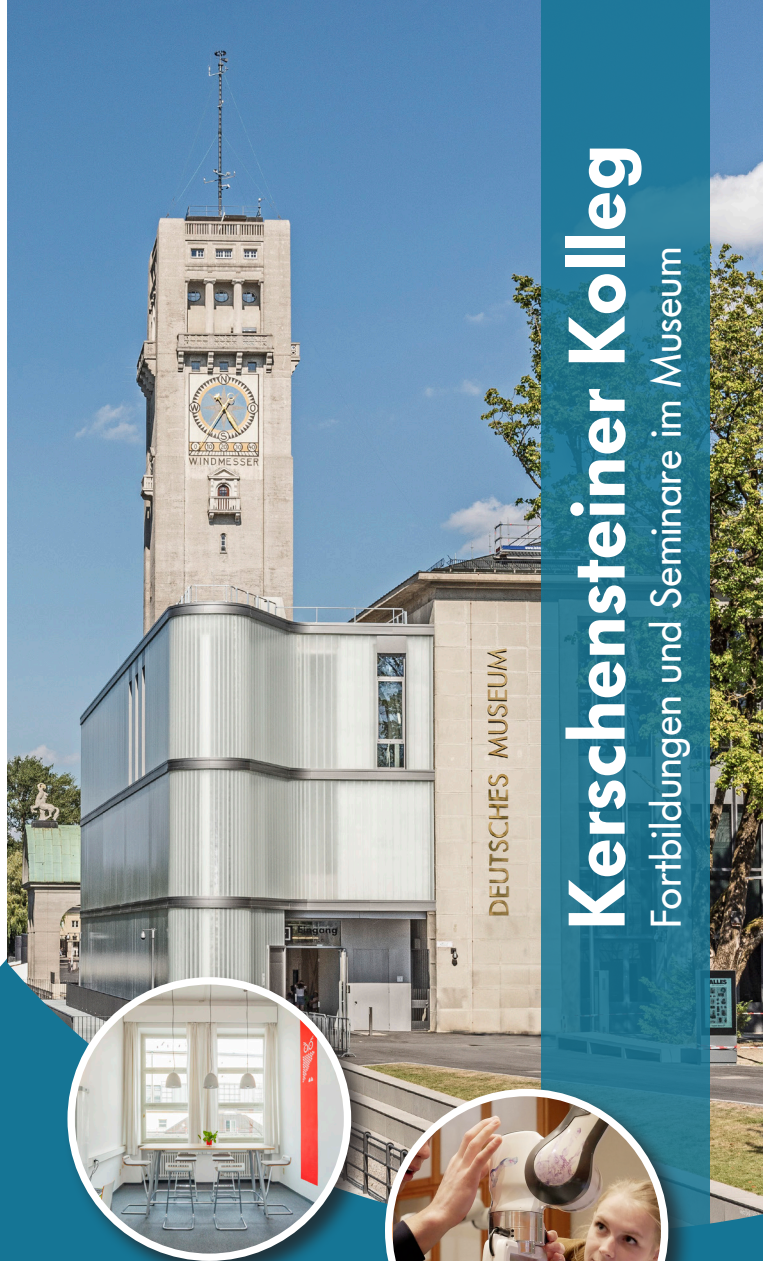

Website
Kerschensteiner Kolleg

Anmeldung
Bildungsnewsletter

Kerschensteiner Kolleg
Fortbildungen und Seminare im Museum